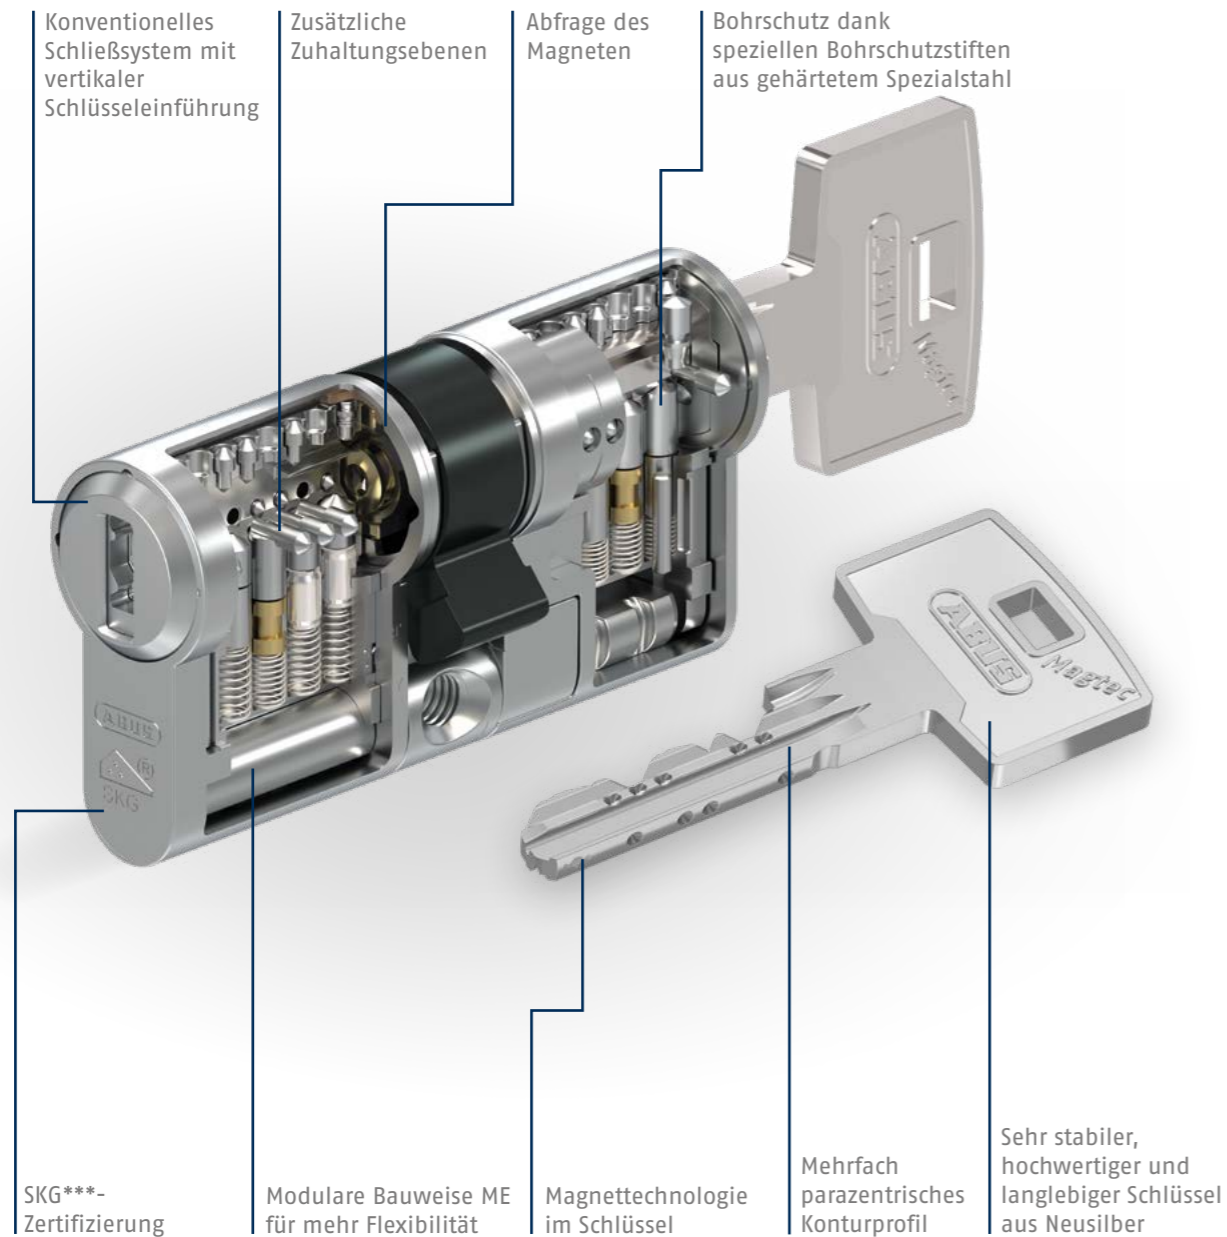

Security Tech Germany

MAGTEC™.2500

**MAGNETISIEREND
LEISTUNGSSTARK**

KONVENTIONELLES SYSTEM

MAGNETISIEREND LEISTUNGSSTARK

MAGTEC™.2500

3D- SCHLÜSSELKOPIERSCHUTZ

Magtec.2500 bietet Ihnen einen sehr hohen Schutz vor illegalen Schlüsselkopien. Der im Schlüssel eingebrachte Magnet schützt Sie zuverlässig vor ungewollten Schlüsselkopien, welche über 3D-Drucker und intelligente Schlüsselkopiermaschinen hergestellt werden können. Einen zusätzlichen Schutz bietet Ihnen die Sicherungskarte als Legitimationsausweis – eine rundum sichere Sache.

MIT SICHERHEIT FLEXIBEL

Die Magtec Profilzylinder sind modular aufgebaut und somit in der Länge veränderbar. Bleiben Sie absolut flexibel: Denn modulare Zylinder lassen sich schnell auf Ihre neue Tür anpassen. Das Schließsystem Magtec lässt Ihnen dadurch maximalen Freiraum für Veränderung und ist somit eine zukunftssichere Investition.

* Patent angemeldet, max. Patentlaufzeit 2038

MAGTEC™ .2500

Im Detail

Das konventionelle Schließsystem Magtec mit vertikaler Schlüsseinführung öffnet Ihnen komfortabel die Tür. Für ein leichtes Einführen des Schlüssels sorgt das hochwertige Präzisionsprofil.

Der hochwertige, stabile Neusilber-Schlüssel ist aus verschleißarmen Material – so haben Sie lange Freude an Ihrem Schließsystem.

Das Schließsystem Magtec ist mit der innovativen Magnettechnologie* im Zylinder und Schlüssel ausgestattet. Durch seine mehrdimensionale Berechtigungsprüfung bietet es einen extrem wirksamen Schutz vor illegalen Schlüsselkopien und Manipulation des Schließzylinders.