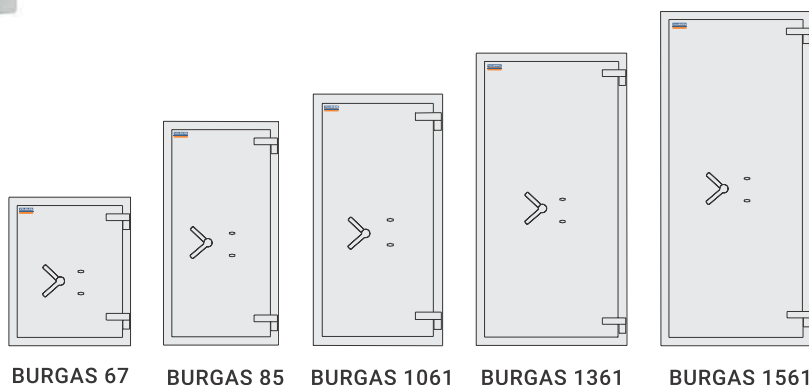

Widerstandsgrad V  LFS30P

Valberg Burgas

Valberg Burgas 67

- Einbruchschutz – EN 1143-1, Widerstandsgrad V.
- Feuerwiderstand 30 Minuten LFS 30P nach EN 15659
- Türstärke – 166 mm.
- Wandstärke – 70 mm.
- Serienmäßiges Notverriegelungssystem mit Glasplatte, Schloss bohrgeschützt.
- 3-seitige Verriegelung.
- Serienmäßig ausgestattet mit 2 Doppelbart-Hochsicherheitsschlössern mit je 2 Schlüsseln.
- Boden- und Rückwandverankerung.
- Farbe: RAL 7035 (lichtgrau) auch in RAL 7024 (graphitgrau) erhältlich.

BURGAS 67 **BURGAS 85** **BURGAS 1061** **BURGAS 1361** **BURGAS 1561**

Model										
Burgas 67	680	680	630	540	540	382	1	12	600	111
Burgas 85	840	680	680	700	540	432	1	12	695	163
Burgas 1061	1010	680	680	870	540	432	2	12	808	203
Burgas 1361	1320	680	680	1180	540	432	3	14	1025	275
Burgas 1561	1510	680	680	1370	540	432	3	14	1152	320

Schlüsselschloss
Kaba 70040 +
Kaba 70040

Schlüsselschloss +
Elektronikschloss
Kaba 70040 +
Widerstandsgrad B (PS-600)

Außentiefe ohne Beschläge und Schloss.